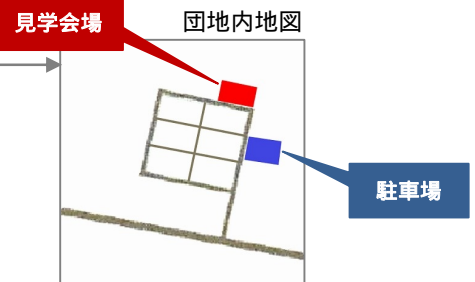

キッチン&ダイニング、和室、そして2階へと、リビングを中心としてつながるコンパクトで機能性豊かな居住空間が誕生しました。

若いご夫婦の夢が随所に散りばめられています。

敷地面積	172.21㎡ (52.09坪)	建築面積	64.00㎡
1F床面積	63.00㎡	2F床面積	55.00㎡
延床面積	118.00㎡ (35.70坪)		

1F

2F

周辺地図

マイホームタウン古志原

建設業許可(特)第3656号・宅建業許可島根県知事(9)第430号・(社)島根県住宅建設協会会員・(社)島根県住まいづくり協会会員