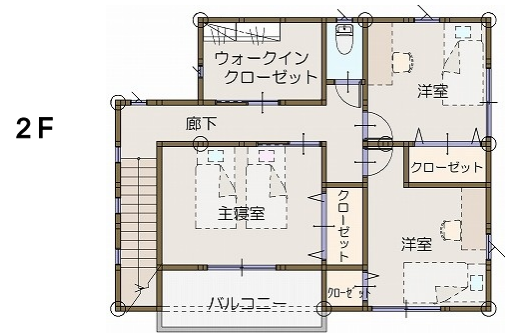

キッチン&ダイニング、和室、そして2階へと、リビングを中心としてつながるコンパクトで機能性豊かな居住空間が誕生しました。

若いご夫婦の夢が随所に散りばめられています。

敷地面積	172.21㎡ (52.09坪)	建築面積	64.00㎡
1F床面積	63.00㎡	2F床面積	55.00㎡
延床面積	118.00㎡ (35.70坪)		

1F

2F

周辺地図

マイホームタウン古志原

建設業許可(特)第3656号・宅建業許可島根県知事(9)第430号・(社)島根県住宅建設協会会員・(社)島根県住まいづくり協会会員