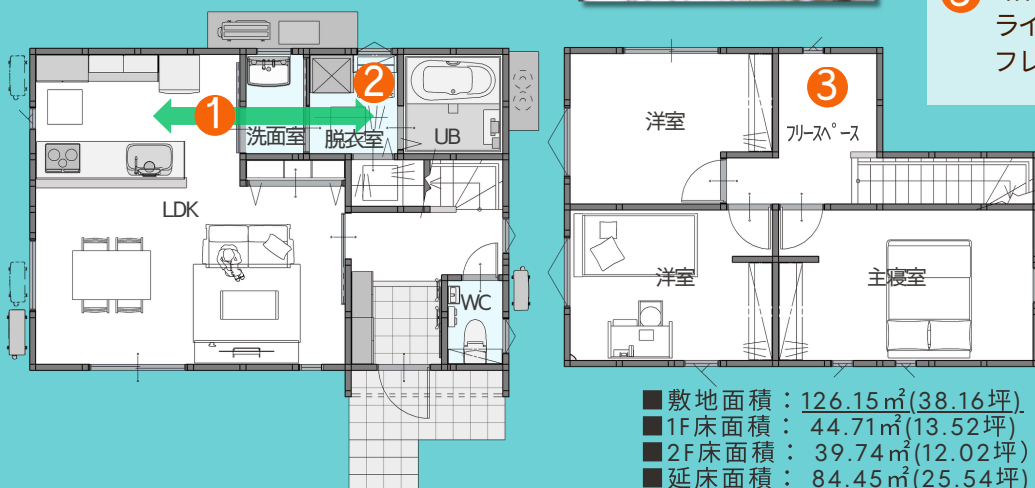

じゅるっと快適 回遊動線

① スイスイすすむ家事楽動線

脱衣室と玄関の間にファミリークローゼットがあるから、帰宅・洗濯・お出掛け動線全てに便利♪

② 充実の収納がドドーン!!!

1階は計画的に設置したたくさんの収納。2階の各部屋にもたっぷりと収納があるので部屋を広く使うことができます。

③ カッーン と広い開放的なリビング

折り上げ天井の広々リビング。
南向きの大きな2つの窓で開放感バツグン!

- 敷地面積：321.47㎡(97.24坪)
- 1F床面積：65.34㎡(19.76坪)
- 2F床面積：39.74㎡(12.02坪)
- 延床面積：105.08㎡(31.78坪)

間取り見くらべ👁️

コンパクトに 直線動線

海乃木丁目

① キッチンから洗面室→脱衣室→浴室と直線で移動できるので、家事動線が最短に。

② ガス衣類乾燥機「乾太くん」を設置。電気式に比べて衣類を傷めず、乾燥時間も短縮されるので忙しいご家族にぴったり。

③ 2階のフリースペースは、書斎やライブラリースペースなどご家族に合わせてフレキシブルに活用できます。

- 敷地面積：126.15㎡(38.16坪)
- 1F床面積：44.71㎡(13.52坪)
- 2F床面積：39.74㎡(12.02坪)
- 延床面積：84.45㎡(25.54坪)