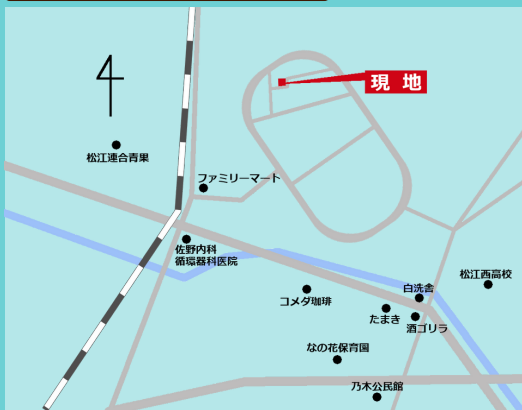

じゅるっと快適 回遊動線

- ① スイスイすすむ家事楽動線
- ② 充実の収納がドドーン!!
- ③ カッソーンと広い開放的なリビング

3つの
納得

松江市玉湯町湯町

2棟
同時

OPEN HOUSE
完全予約制

見 くらべ 見 学会開催

ご予約はコチラから

9:00~18:00

5月3(金)~12(日) 10日間毎日開催

〈特別なお客様のみご招待〉

来場
プレゼント
ちよこっと
ライス
&
商品券
3,000
円

38坪の限られた敷地に
暮らしやすい
をいっぱい詰め込んだ家

コンパクトに
直線動線

松江市浜乃木1丁目

玉湯町湯町

間取り見くらべ👁️

コンパクトに 直線動線

海乃木丁目

① キッチンから洗面室→脱衣室→浴室と直線で移動できるので、家事動線が最短に。

② ガス衣類乾燥機「乾太くん」を設置。電気式に比べて衣類を傷めず、乾燥時間も短縮されるので忙しいご家族にぴったり。

③ 2階のフリースペースは、書斎やライブラリースペースなどご家族に合わせてフレキシブルに活用できます。

- 敷地面積：126.15㎡(38.16坪)
- 1F床面積：44.71㎡(13.52坪)
- 2F床面積：39.74㎡(12.02坪)
- 延床面積：84.45㎡(25.54坪)