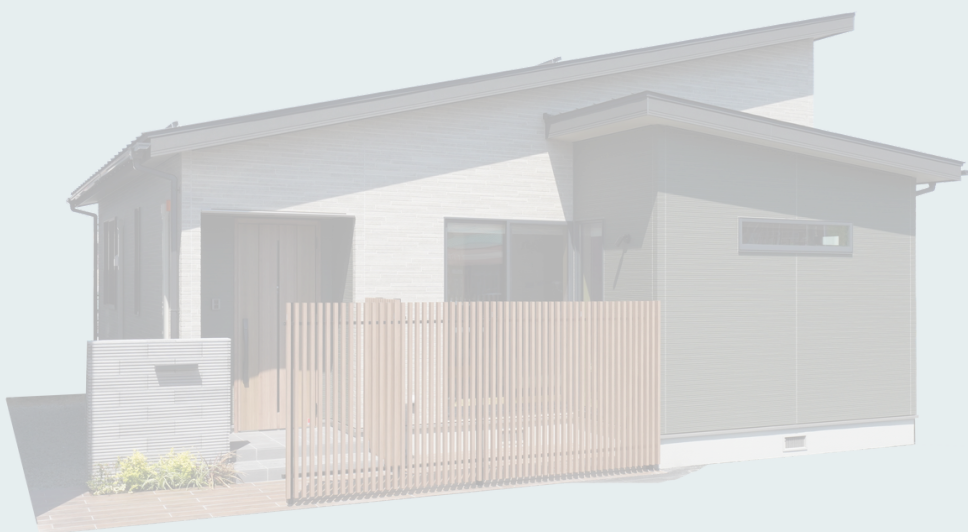

2棟同時

完全予約制

OPEN HOUSE

| 9:00-17:00 |

／ あなたならどっち？ ／

間取りも暮らしも全く違う！

2つの平屋を見比べ見学会

2人暮らしの1LDK

| 松江市学園2丁目 |

子育て世代の3LDK

| 出雲市斐川町上直江 |

株式会社 豊洋

こんな方、見学オススメ！

ひとつでも当てはまったら、ぜひご来場ください

- ✓ 家を建てるなら平屋がいい！
- ✓ 2人で暮らすのにぴったりの間取りが知りたい
- ✓ 家事動線のいい平屋を体感してみたい！
- ✓ 間取りやローンについて相談したい
- ✓ 松江市、出雲市で土地や建売りを探している

完全
予約制